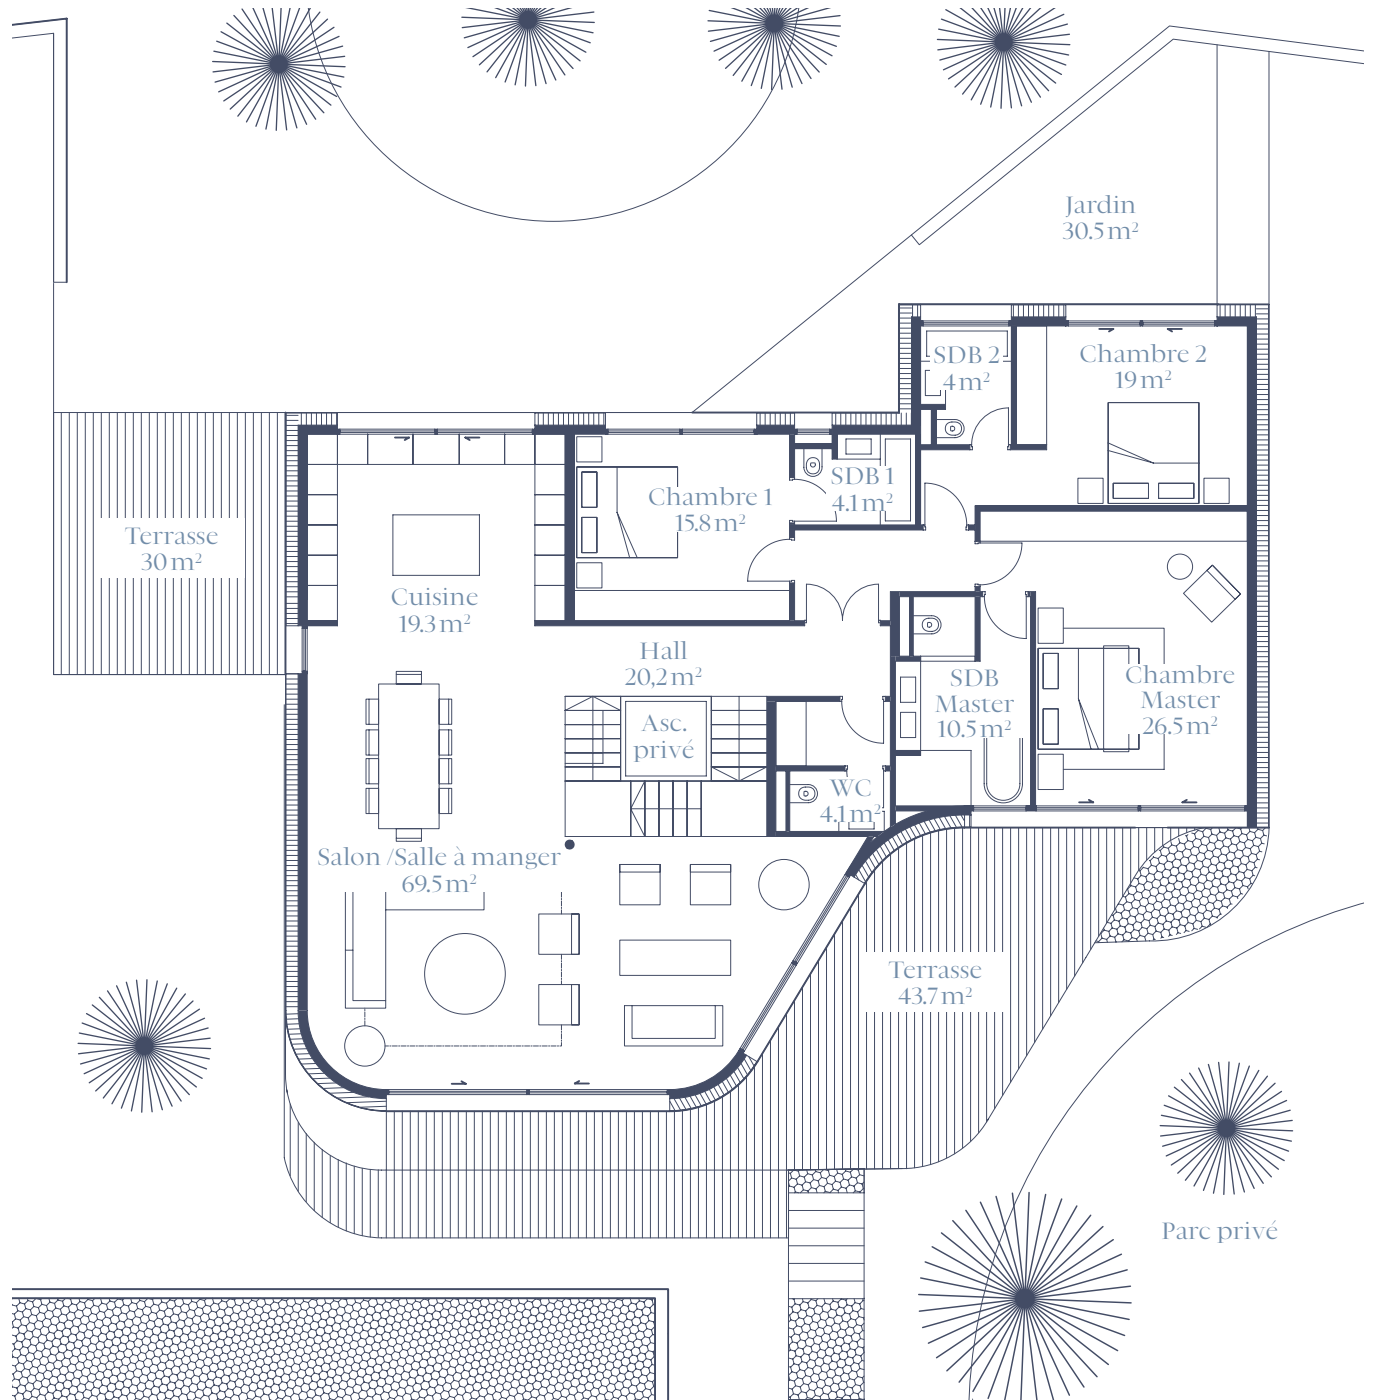

Nautilus

Pièces 8
Chambres 3
Surface utile totale 458.4m²

Surface jardin 65.7m²
Surface terrasse 43.7m²
Parc privé 610m²

Surface PPE pondérée 519.8m²
Parking 3
Accès par ascenseur privé

Lac Léman

Nautilus

ÉTAGE

Surface habitable	234 m ²
Terrasse	73.7 m ²
Jardin	30.5 m ²

0 1 2 3 4 5 m

REZ-DE-CHAUSSÉE

Surface utile 205 m²

Jardin 35.2 m²

Parc privé 610 m²

0 1 2 3 4 5 m

ENTRÉE PRINCIPALE PARKING

Parking	3
Hall d'entrée	19.4m ²
Surface parking privé	362m ²

0 1 2 3 4 5 m

84A