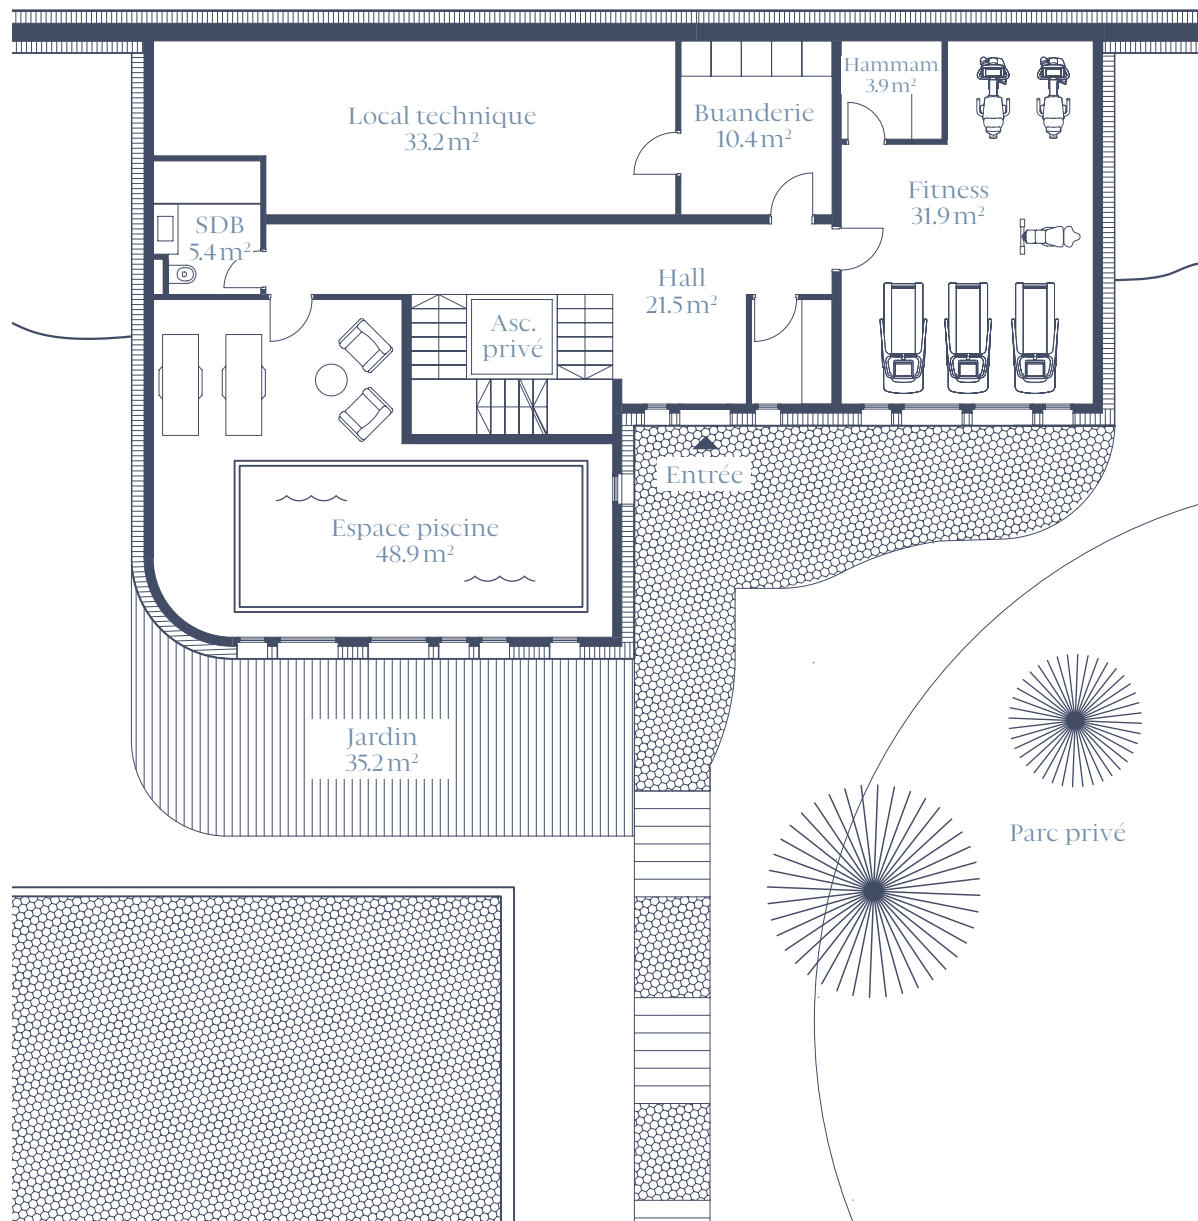

Nautilus

Pièces 8
Chambres 3
Surface utile totale 458.4m²

Surface jardin 65.7m²
Surface terrasse 43.7m²
Parc privé 610m²

Surface PPE pondérée 519.8m²
Parking 3
Accès par ascenseur privé

Lac Léman

Nautilus

ÉTAGE

Surface habitable	234 m ²
Terrasse	73.7 m ²
Jardin	30.5 m ²

0 1 2 3 4 5 m

REZ-DE-CHAUSSÉE

Surface utile 205 m²

Jardin 35.2 m²

Parc privé 610 m²

0 1 2 3 4 5 m

ENTRÉE PRINCIPALE PARKING

Parking	3
Hall d'entrée	19.4m ²
Surface parking privé	362m ²

0 1 2 3 4 5 m

84A