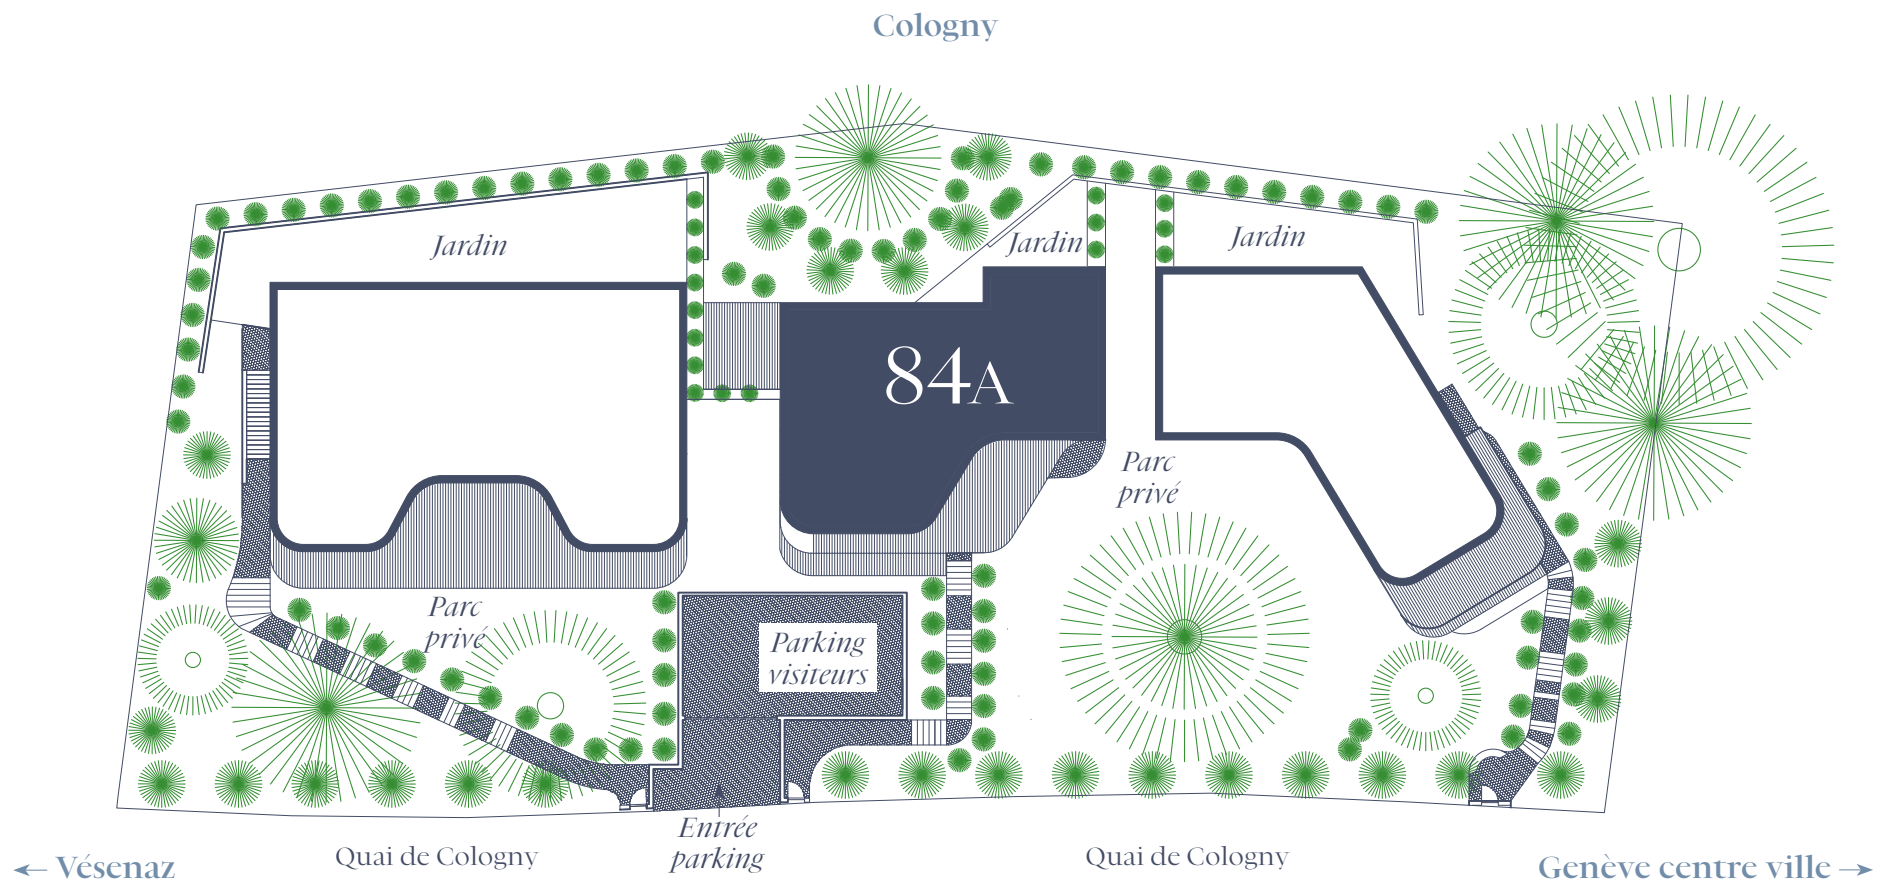

Nautilus

Pièces 8
Chambres 3
Surface utile totale 458.4m²

Surface jardin 65.7m²
Surface terrasse 43.7m²
Parc privé 610m²

Surface PPE pondérée 519.8m²
Parking 3
Accès par ascenseur privé

Lac Léman

Nautilus

ÉTAGE

Surface habitable	234 m ²
Terrasse	73.7 m ²
Jardin	30.5 m ²

0 1 2 3 4 5 m

REZ-DE-CHAUSSÉE

Surface utile 205 m²

Jardin 35.2 m²

Parc privé 610 m²

0 1 2 3 4 5 m

ENTRÉE PRINCIPALE PARKING

Parking	3
Hall d'entrée	19.4m ²
Surface parking privé	362m ²

0 1 2 3 4 5 m

84A