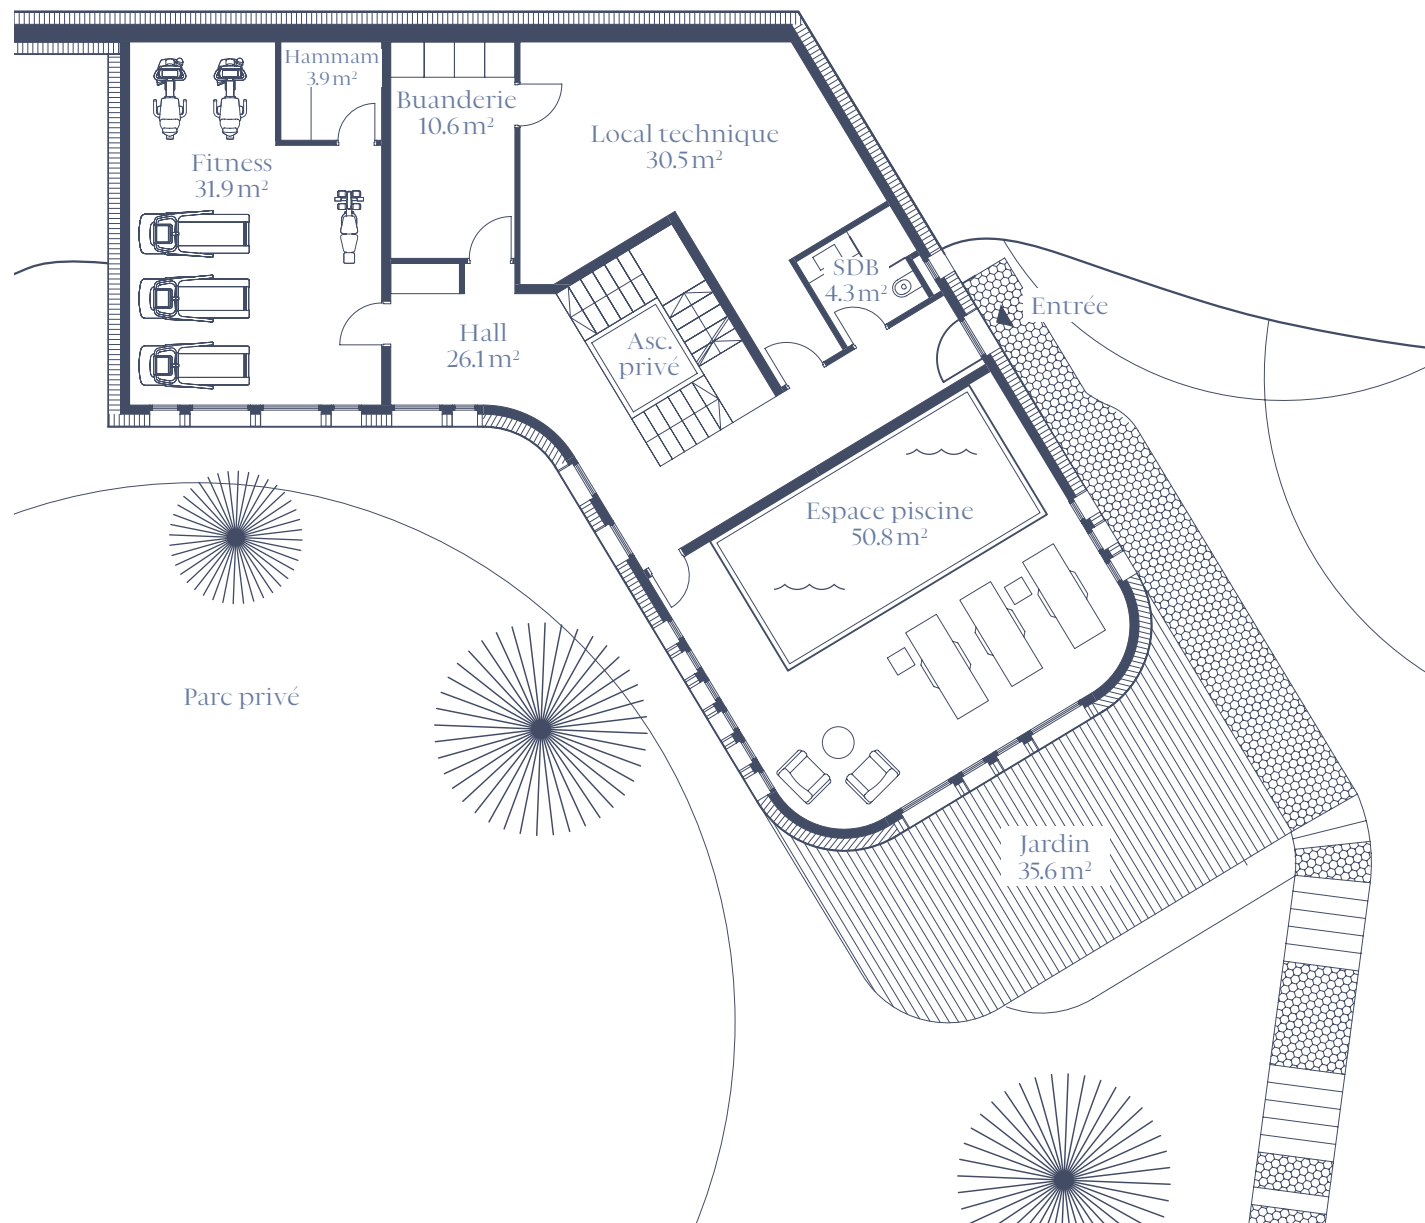

Nautilus

Pièces 8
Chambres 3
Surface utile totale 461.8m²

Surface jardin 100m²
Surface terrasse 34m²
Parc privé 735m²

Surface PPE pondérée 528m²
Parking 3
Accès par ascenseur privé

Lac Léman

Nautilus

ÉTAGE

Surface habitable	234 m ²
Terrasse	34 m ²
Jardin	64.4 m ²

0 1 2 3 4 5 m

REZ-DE-CHAUSSÉE

Surface utile 202 m²

Jardin 35.6 m²

Parc privé 735 m²

0 1 2 3 4 5 m

ENTRÉE PRINCIPALE PARKING

Parking	3
Hall d'entrée	25.8m ²
Surface parking privé	362m ²

0 1 2 3 4 5 m

84B