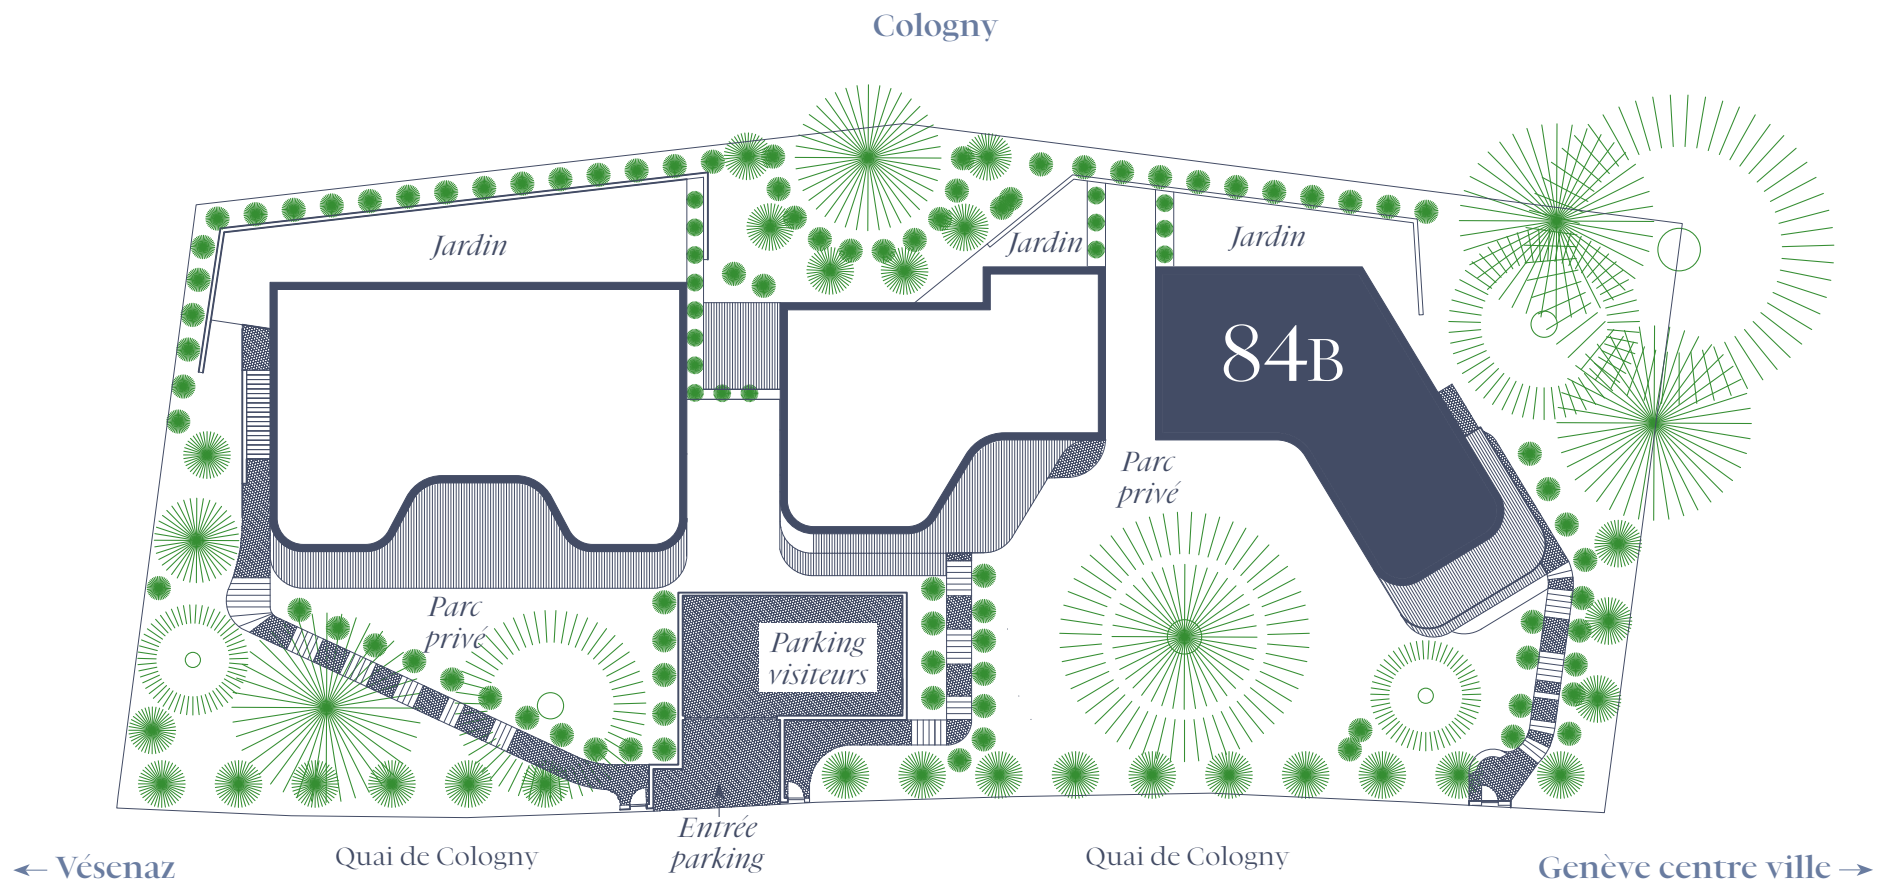

Nautilus

Pièces 8
Chambres 3
Surface utile totale 461.8m²

Surface jardin 100m²
Surface terrasse 34m²
Parc privé 735m²

Surface PPE pondérée 528m²
Parking 3
Accès par ascenseur privé

Lac Léman

Nautilus

ÉTAGE

Surface habitable	234 m ²
Terrasse	34 m ²
Jardin	64.4 m ²

0 1 2 3 4 5 m

REZ-DE-CHAUSSÉE

Surface utile 202 m²

Jardin 35.6 m²

Parc privé 735 m²

0 1 2 3 4 5 m

ENTRÉE PRINCIPALE PARKING

Parking	3
Hall d'entrée	25.8m ²
Surface parking privé	362m ²