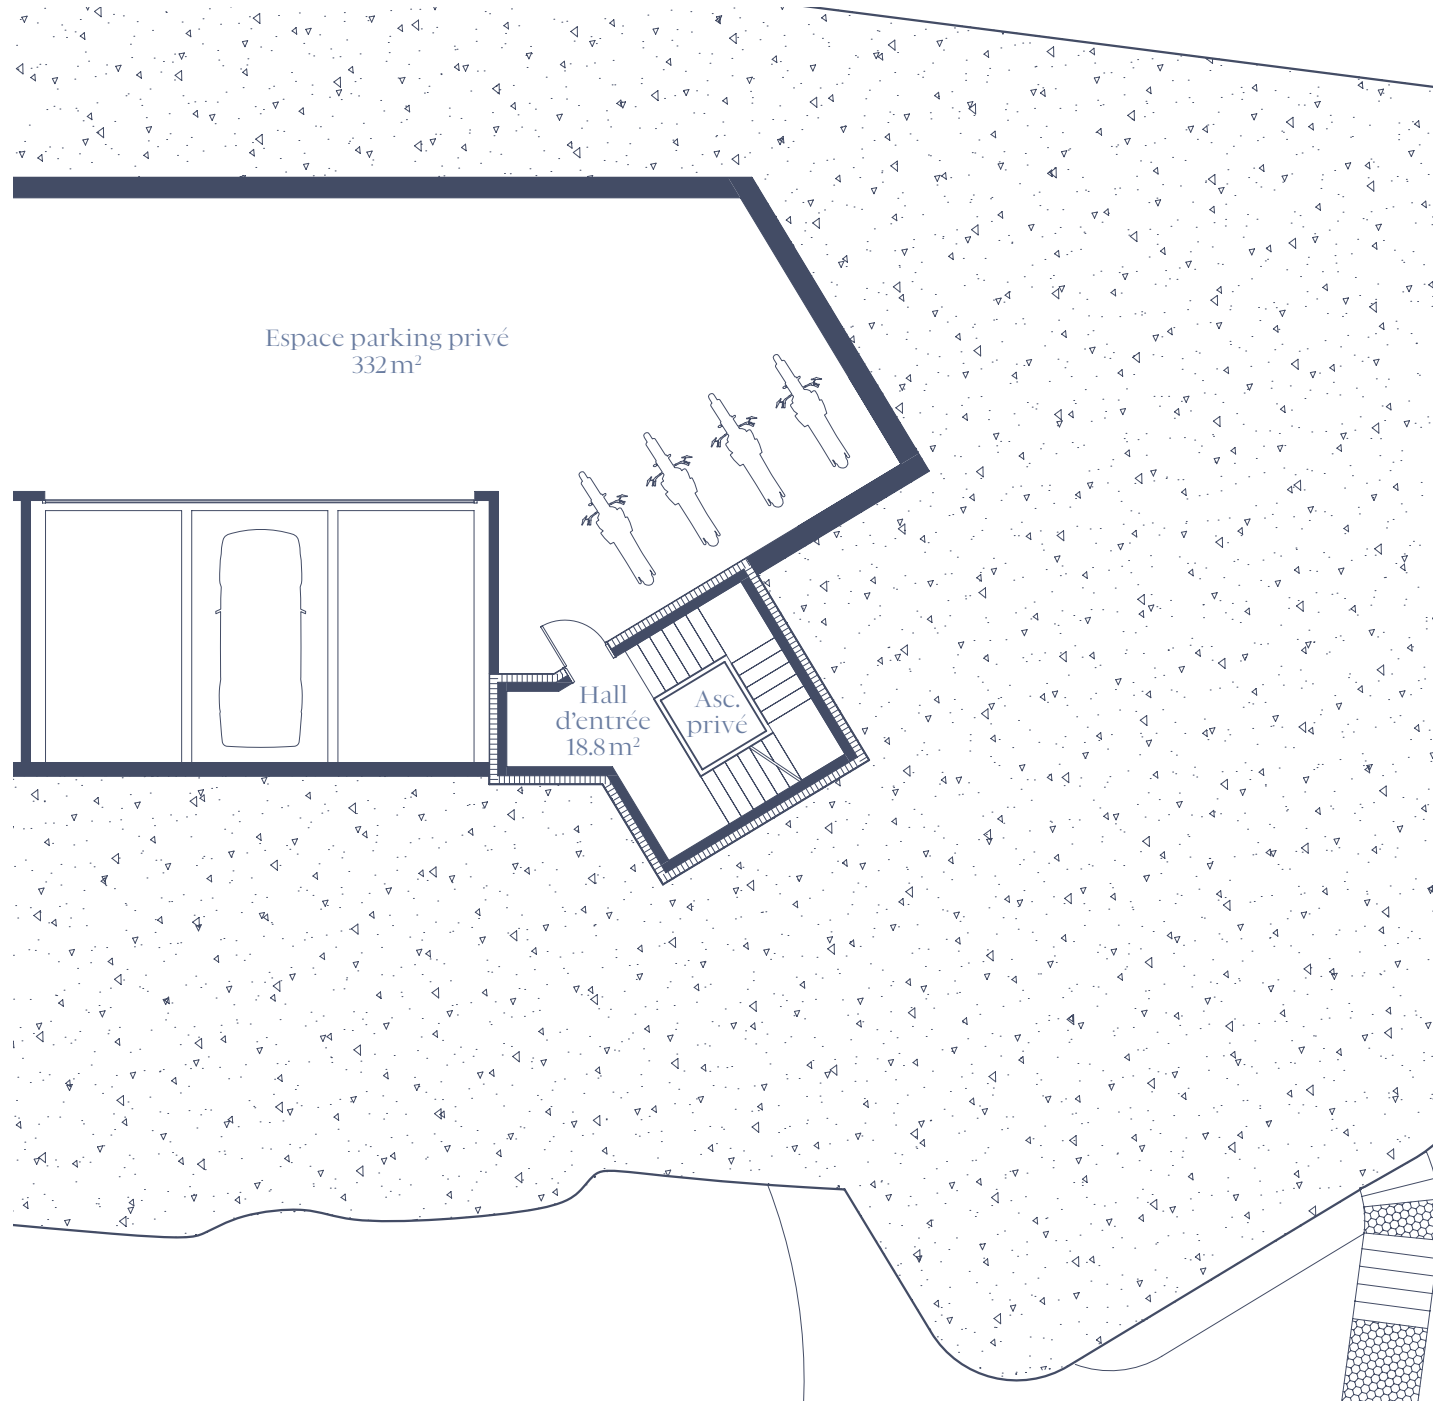

ENTRÉE PRINCIPALE PARKING

Parking	3
Hall d'entrée	25.8m²
Surface parking privé	362m²

0 1 2 3 4 5 m

84B